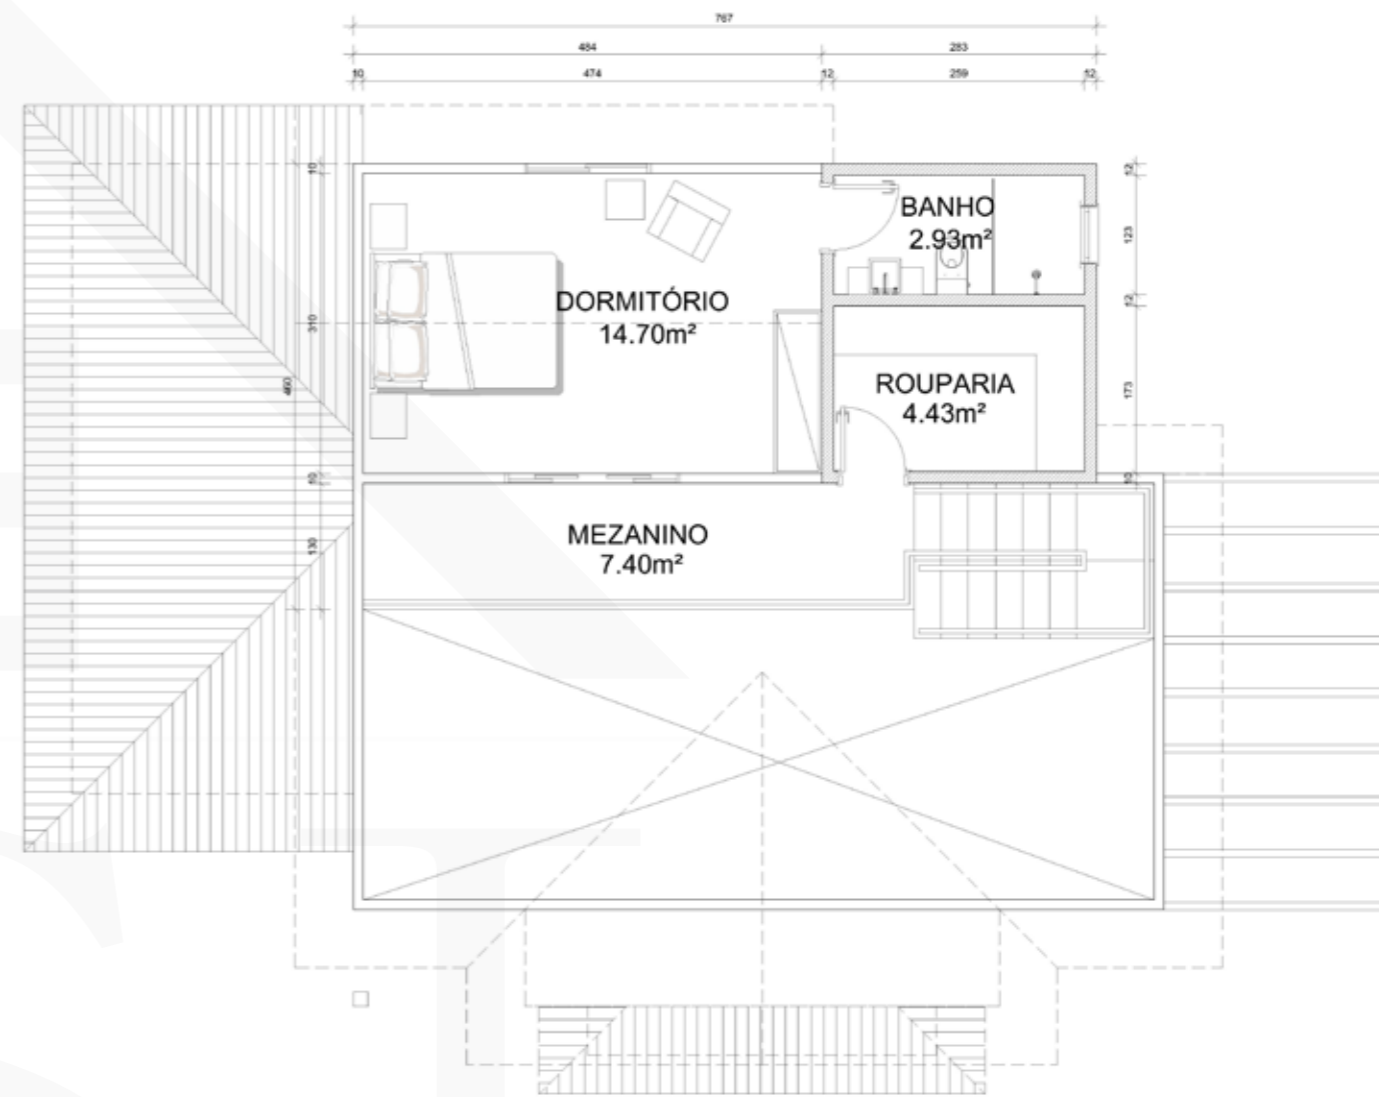

CASA _PLANTA BAIXA TÉRREO
 ÁREA=87,15m²

CASA _PLANTA BAIXA SUPERIOR
 ÁREA=32,85m²
 ÁREA TOTAL=120,00m²

Madeira Santa Isabel
 Desde 1945

Material: Madeira
 Tamanho: 120 m²

Modelo: MAD3-120

BR 101, Km 220, Pachecos
 Palhoca-SC
 (48) 3342-0777 / 9133-8305