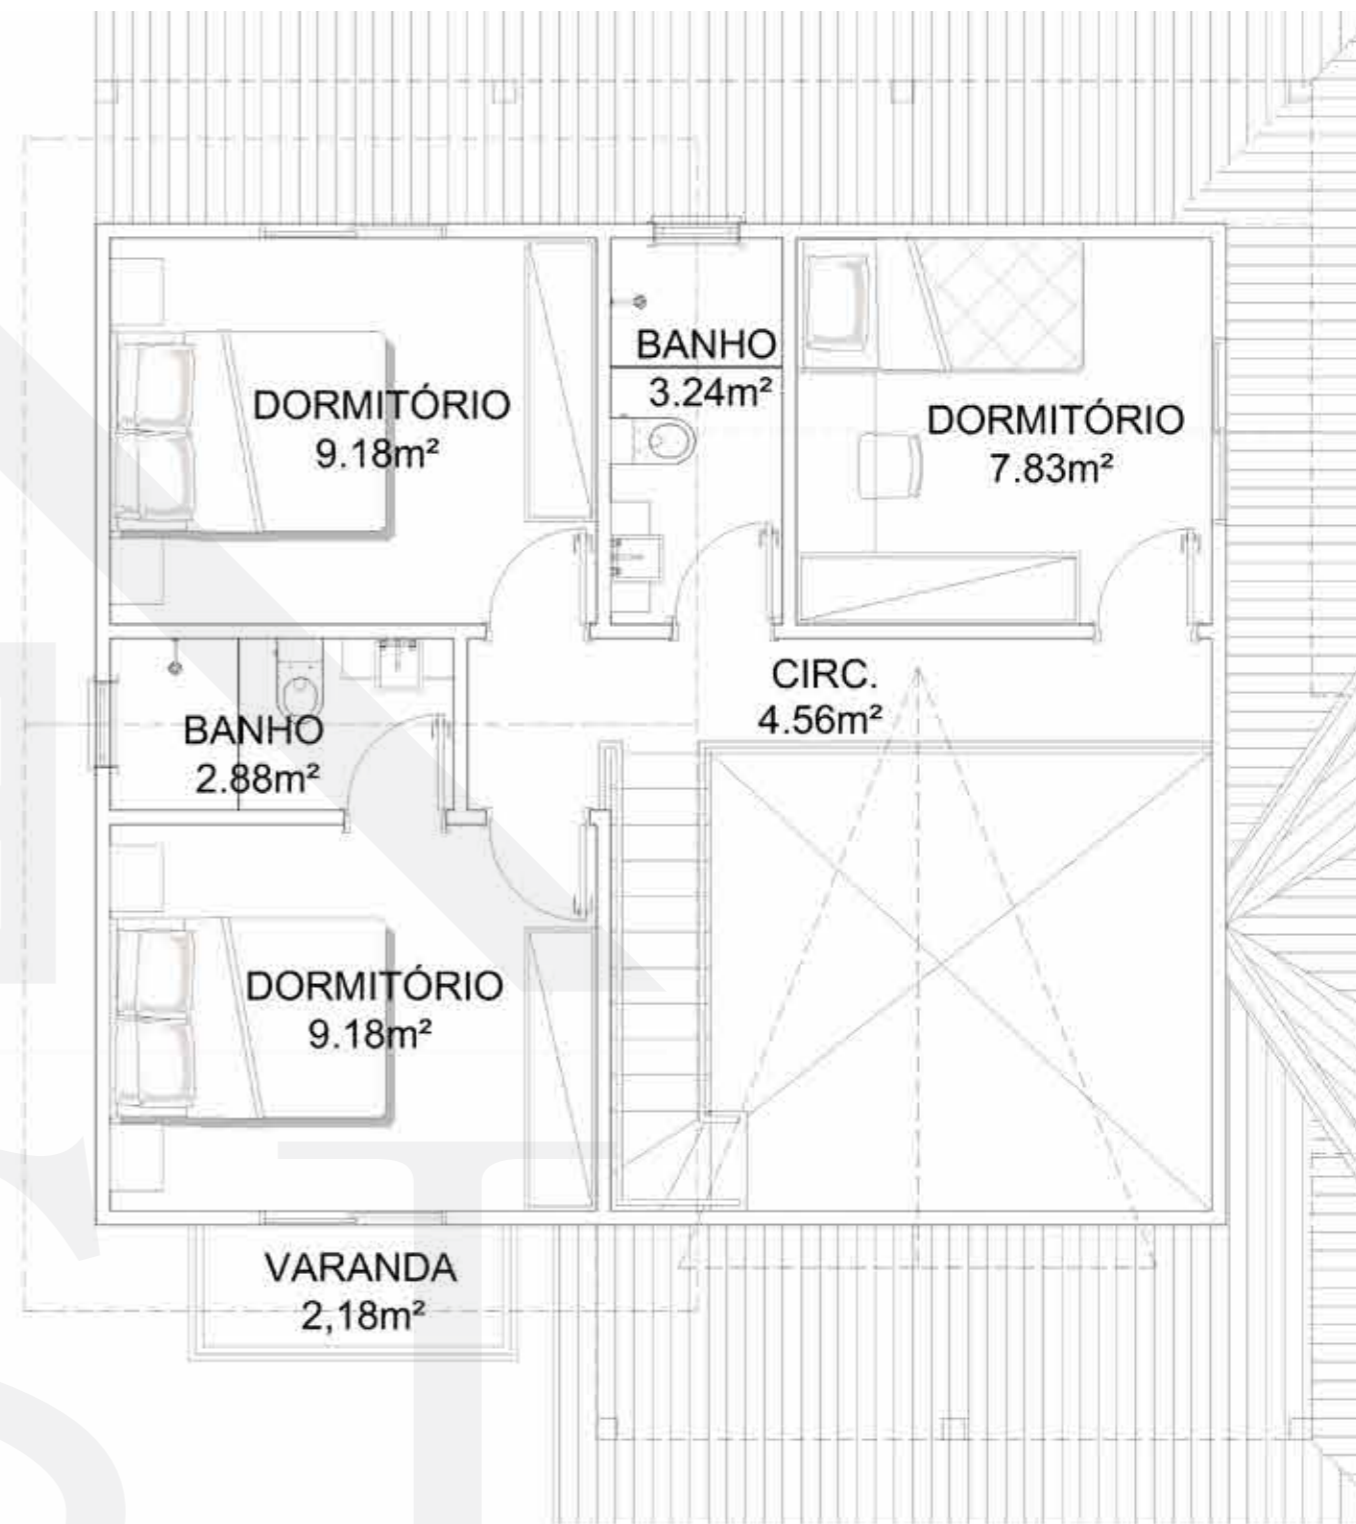

CASA _ PLANTA BAIXA TÉRREO
 ÁREA=78,77m²

CASA _ PLANTA BAIXA SUPERIOR
 ÁREA=41,11m²
 ÁREA TOTAL=120,00m²