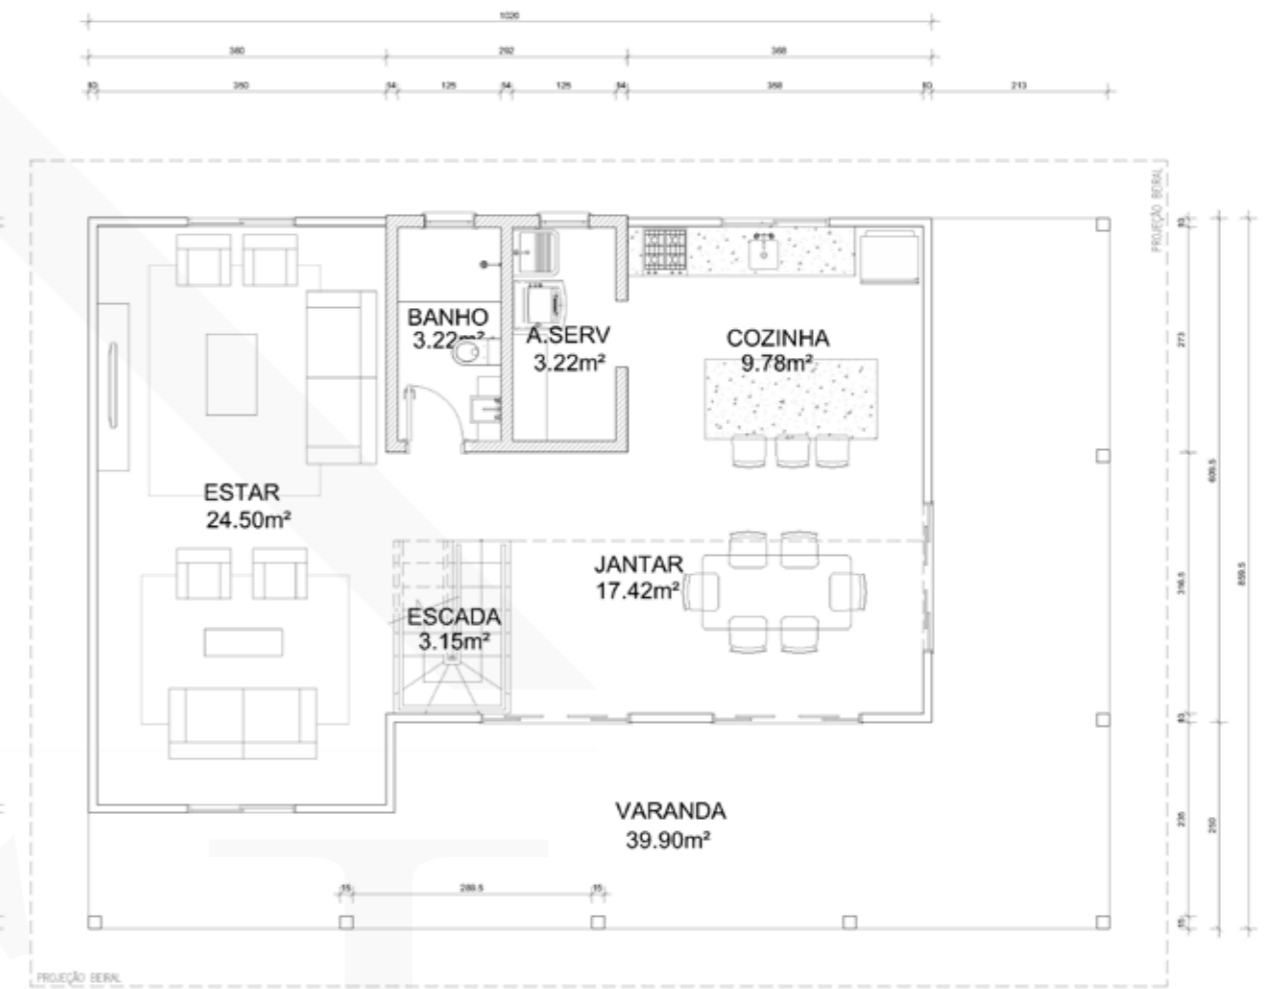

PLANTA PAV. SUPERIOR
 ÁREA=55.76m²

PLANTA PAV. TÉRREO
 ÁREA=66.26m²
 VARANDA = ÁREA=39.90m²
 ÁREA TOTAL CASA = 161,92m²

Madeireira Santa Isabel
 Desde 1945

Material: Madeira
 Tamanho: 161 m²

Modelo: MAD3-161