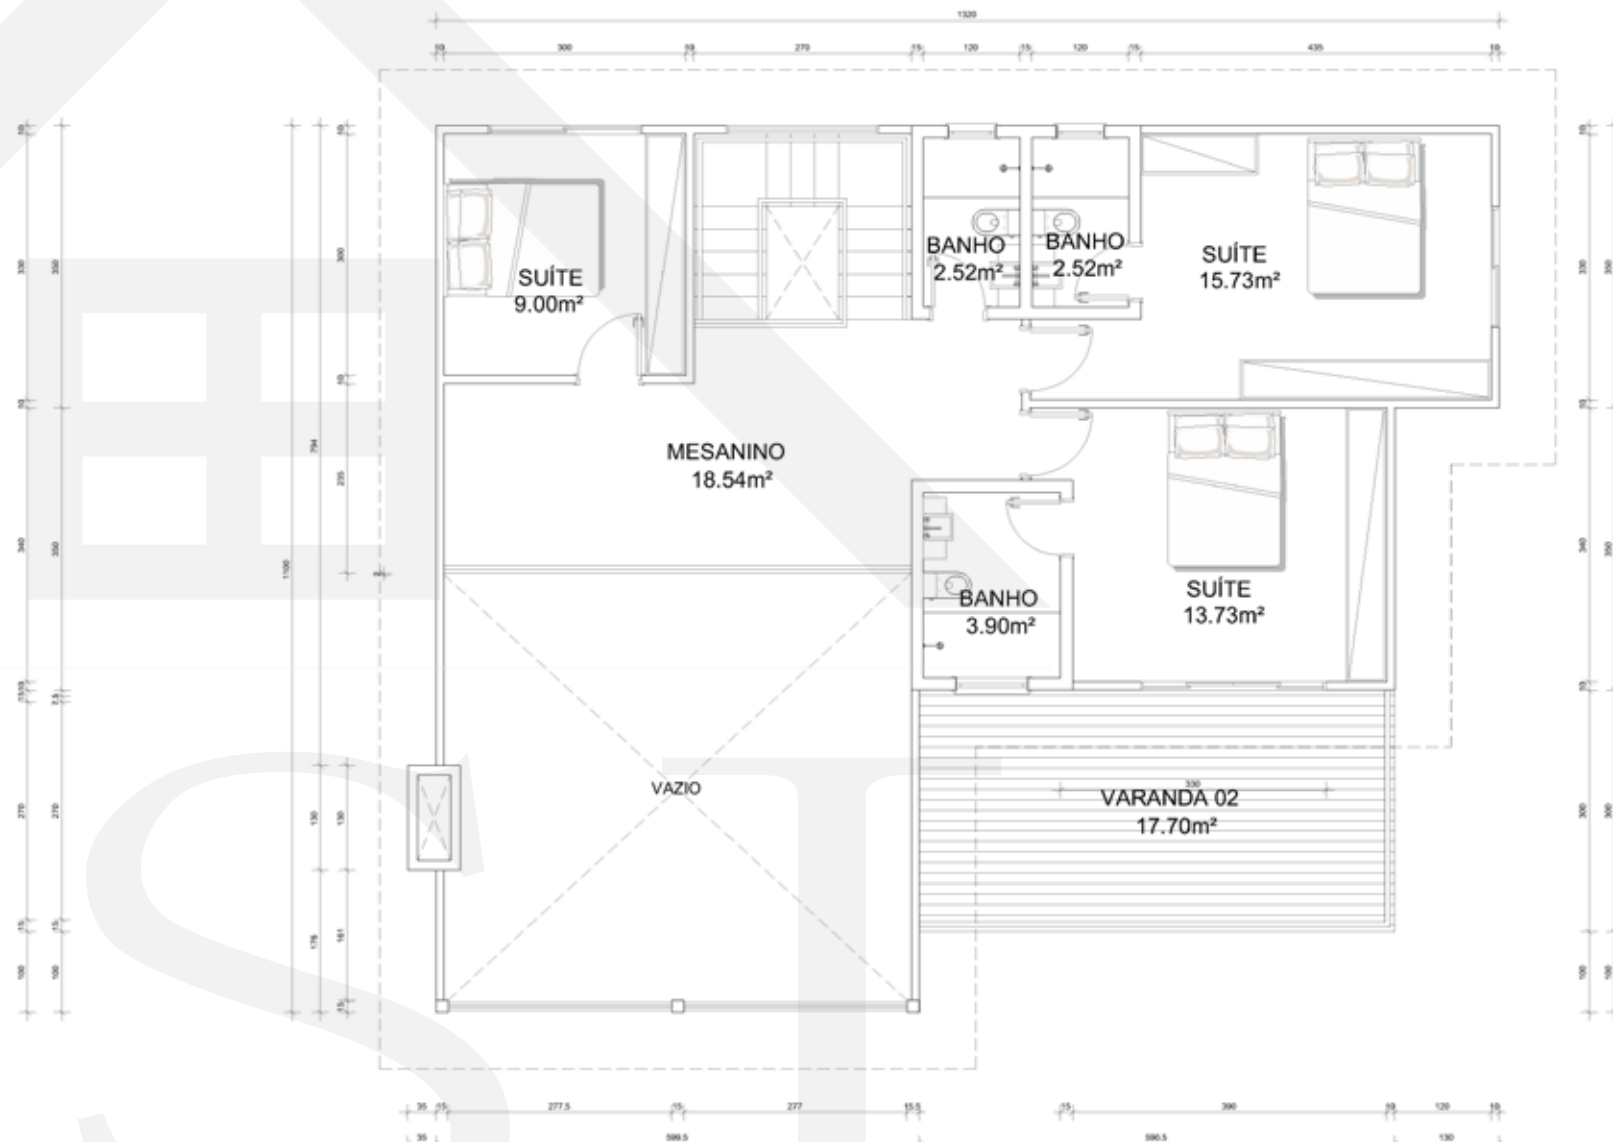

PLANTA BAIXA PAV. TÉRREO  
ÁREA TOTAL=130,00m<sup>2</sup>

PLANTA BAIXA PAV. SUPERIOR  
ÁREA TOTAL=99,64m<sup>2</sup>

Madeireira Santa Isabel  
Desde 1945

Material: Madeira  
Tamanho: 130m<sup>2</sup>

Modelo: MAD4-130