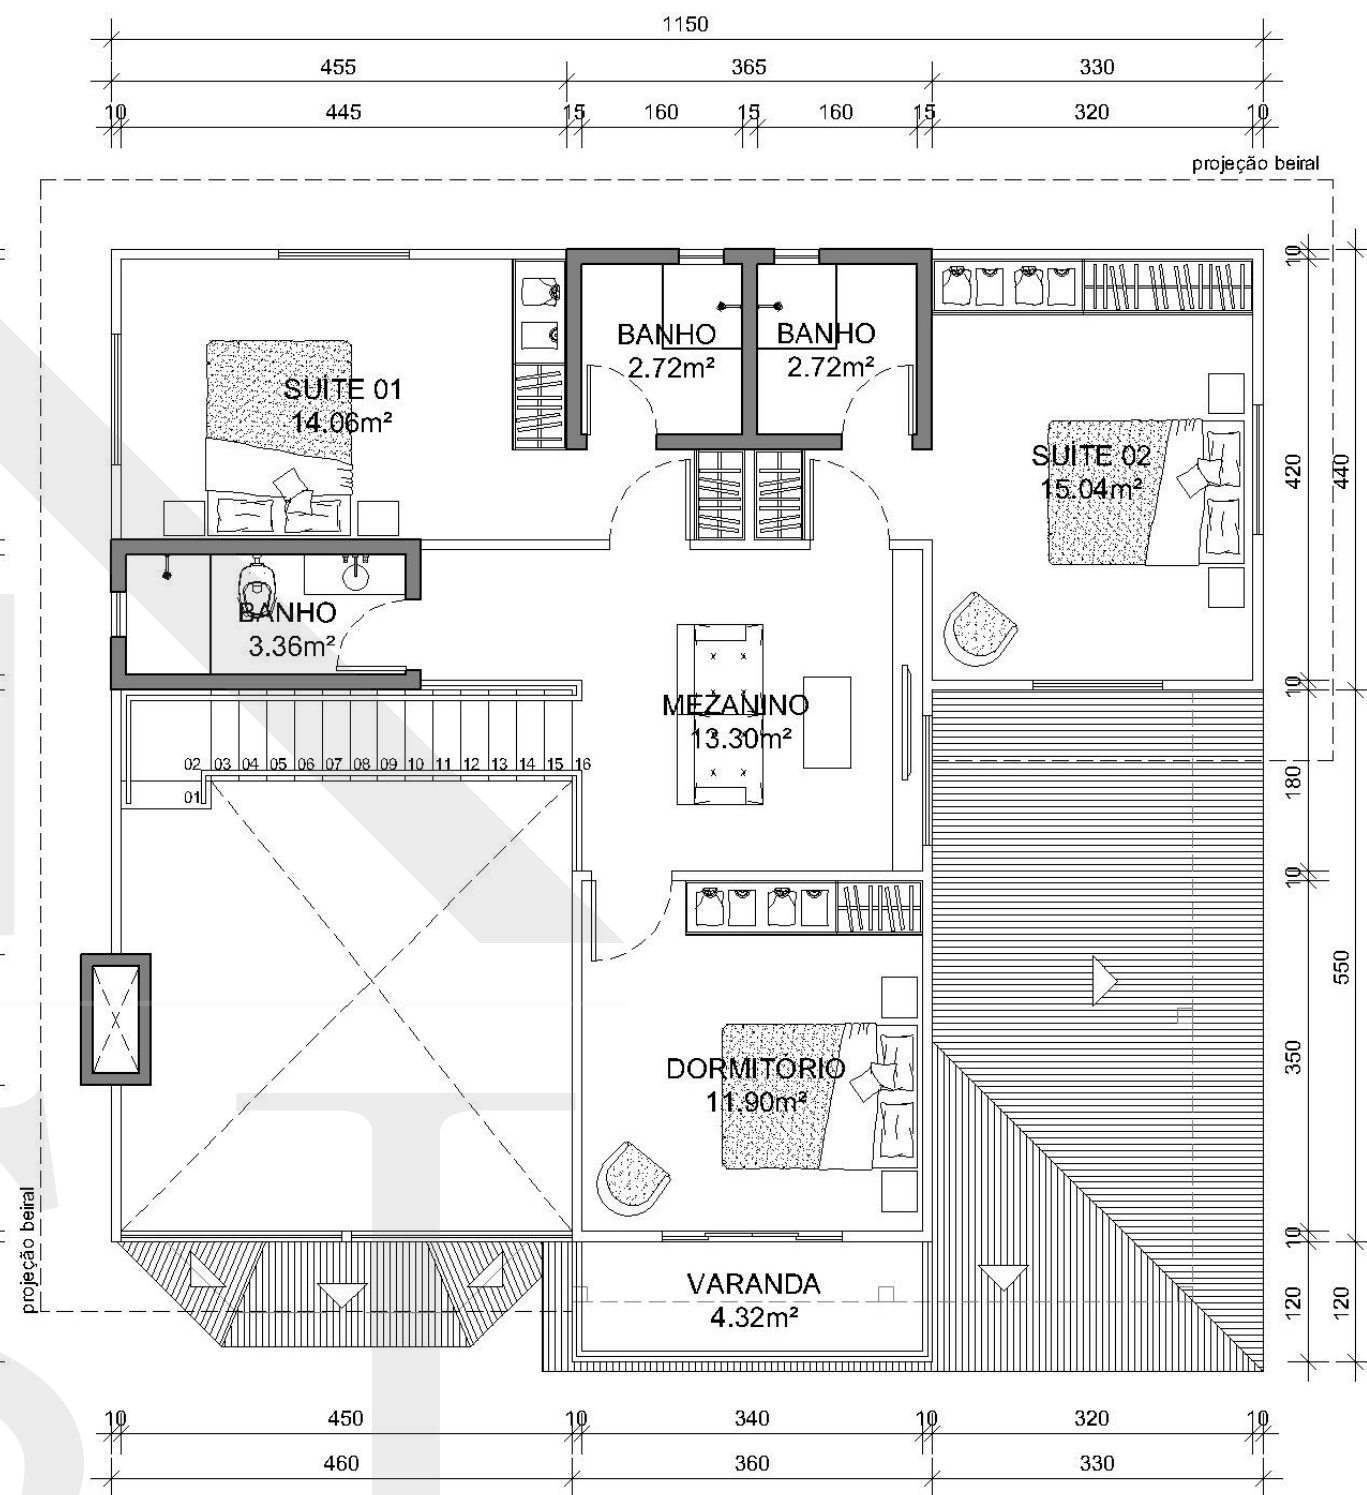

PLANTA BAIXA PAV. TÉRREO
 ÁREA= 115.76m²

PLANTA BAIXA PAV. SUPERIOR
 ÁREA= 74.72m²
 ÁREA TOTAL= 190.48m²

Madeira Santa Isabel
 Desde 1945

BR 101, Km 220, Pachecos
 Palhoca-SC
 (48) 3342-0777 / 9133-8305

contato@madeireirasantaisabel.com.br
 www.madeireirasantaisabel.com.br

Material: Madeira
 Tamanho: 190,48 m²

Modelo: MAD3-190