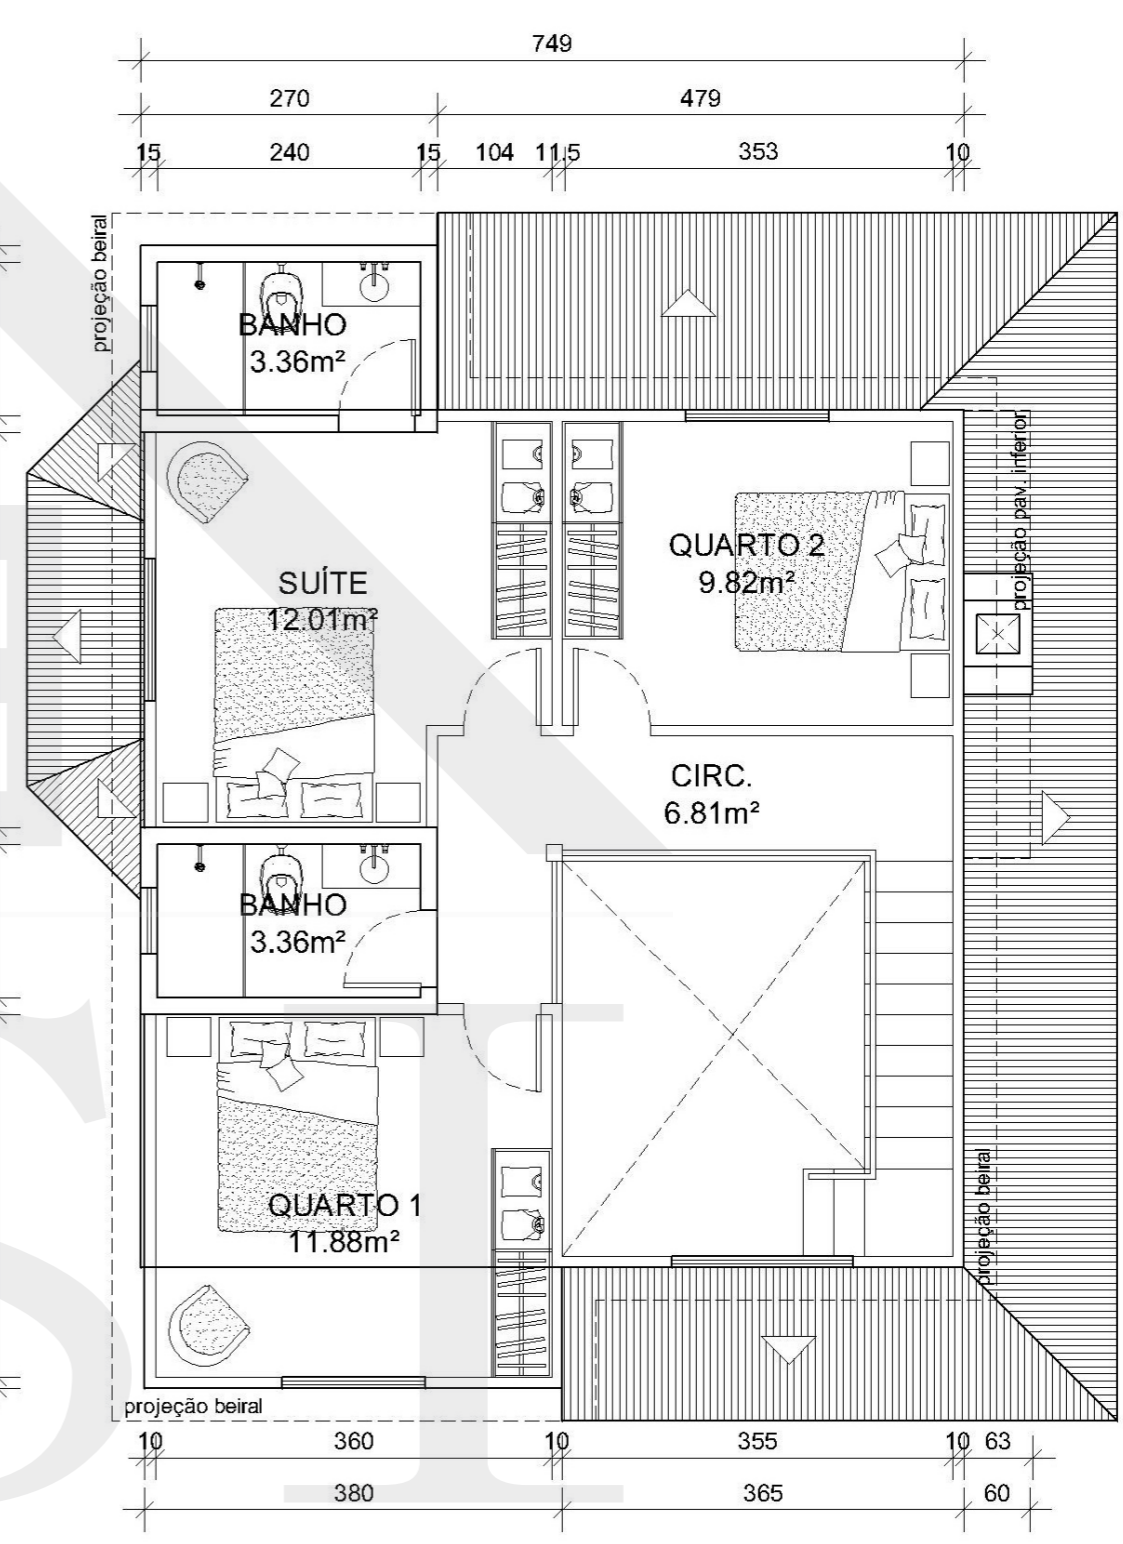

**PLANTA BAIXA PAV. TÉRREO**  
 ÁREA= 88.10m²

**PLANTA BAIXA PAV. SUPERIOR**  
 ÁREA= 53.64m²  
 ÁREA TOTAL= 141.74m²

**Madeira Santa Isabel**  
 Desde 1945

BR 101, Km 220, Pachecos  
 Palhoca-SC  
 (48) 3342-0777 / 9133-8305

contato@madeireirasantaisabel.com.br  
 www.madeireirasantaisabel.com.br

Material: Madeira  
 Tamanho: 141,74 m²

Modelo: MAD3-141