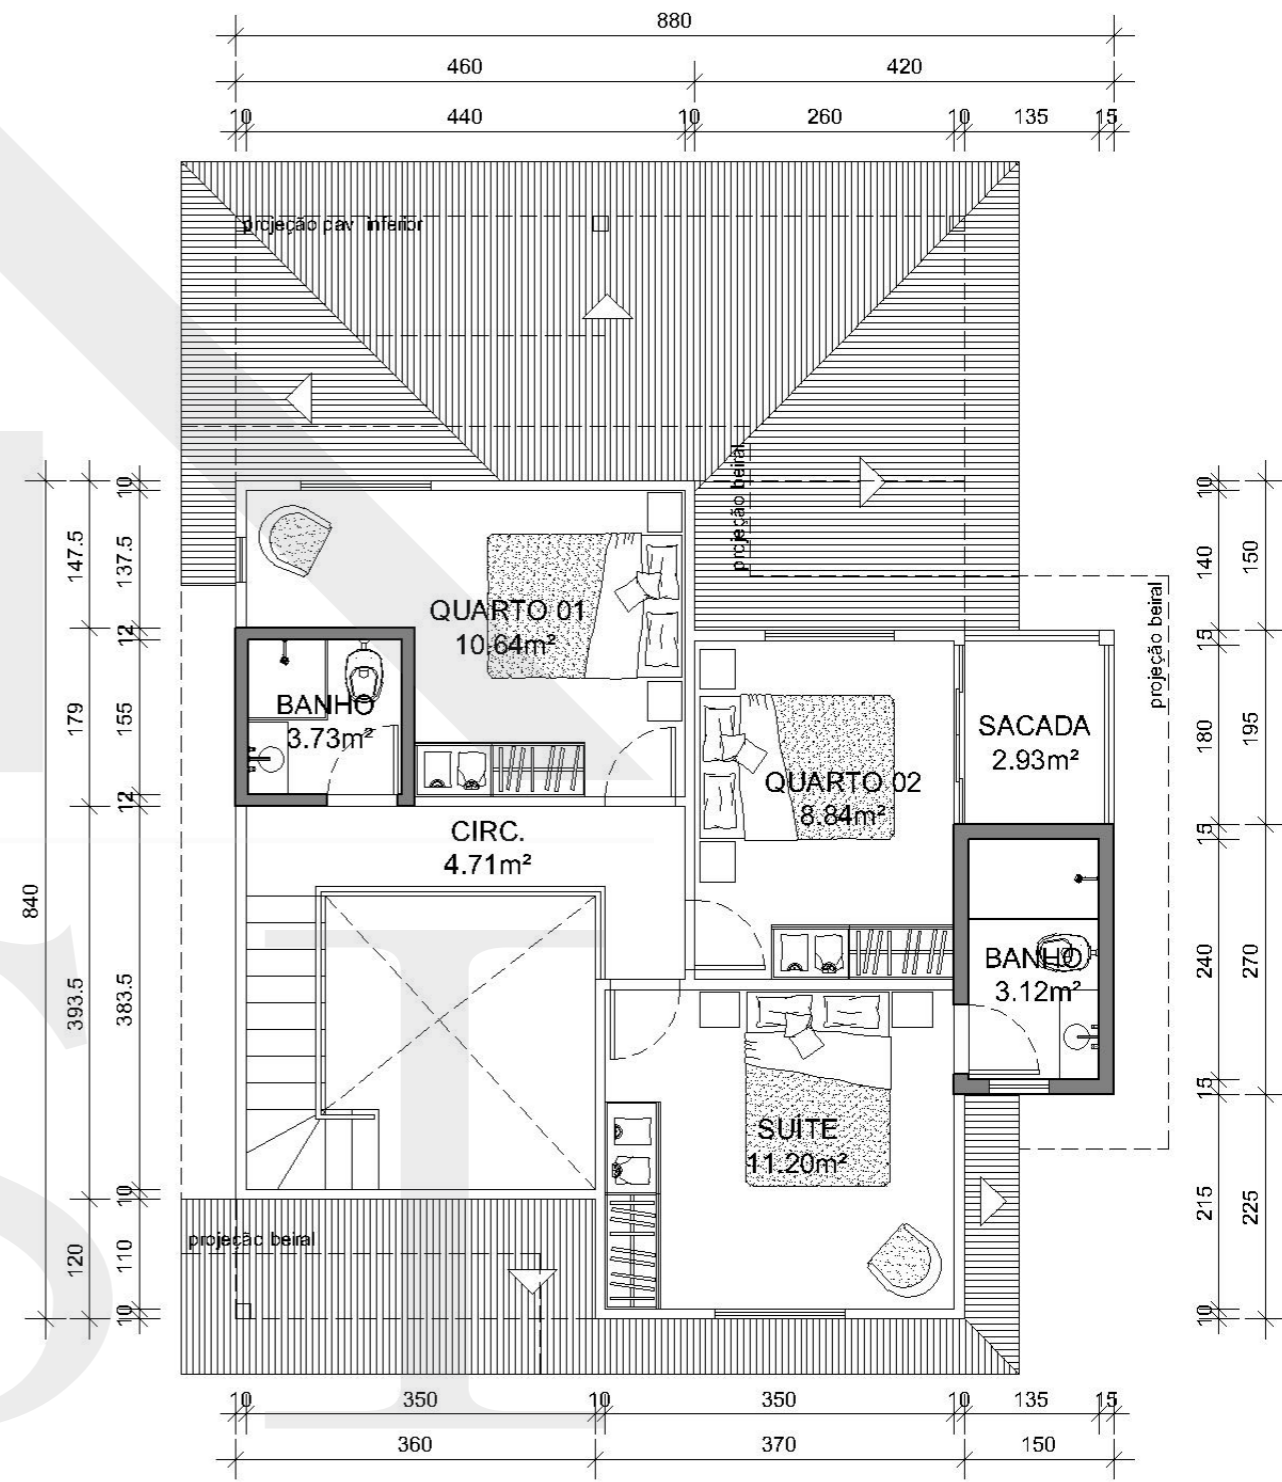

PLANTA BAIXA PAV. TÉRREO
 ÁREA= 84.50m²

PLANTA BAIXA PAV. SUPERIOR
 ÁREA= 59.90m²
 ÁREA TOTAL= 144.40m²

Madeira Santa Isabel
 Desde 1945

BR 101, Km 220, Pachecos
 Palhoca-SC
 (48) 3342-0777 / 9133-8305

contato@madeireirasantaisabel.com.br
 www.madeireirasantaisabel.com.br

Material: Madeira
 Tamanho: 144,4 m²

Modelo: MAD3-144